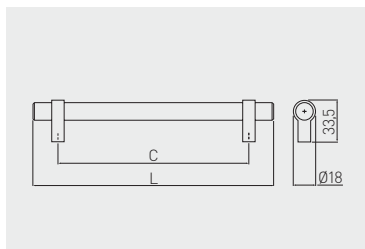

Knobka GZ-ZH  
 Knobka GZ-ZH  
 Gomb fogantyú GZ-ZH  
 Buton GZ-ZH

 C mm			
	chrom chróm króm crom	hliník hliník aluminium aluminiumu	ZnAl
Knobka Knobka Gomb fogantyú Buton	GZ-ZH-011-01A	GZ-ZH-011-05A	

Úchytka TRIEST  
 Úchytka TRIEST  
 Fogantyú TRIEST  
 Māner TRIEST

 C mm	 L mm		
		kartáčovaná ocel kartáčovaná ocel szálcsiszolt acél oţel periat	
96	136	RS-TRIES-96-06	ocel, ZnAl ocel, ZnAl acél-, ZnAl oţel, ZnAl
128	168	RS-TRIES-128-06	
160	200	RS-TRIES-160-06	
192	232	RS-TRIES-192-06	
256	296	RS-TRIES-256-06	
320	360	RS-TRIES-320-06	