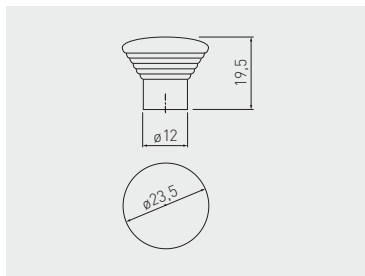

Knobka GZ-ZH  
 Knobka GZ-ZH  
 Gomb fogantyú GZ-ZH  
 Buton GZ-ZH

 C mm			
	chrom chróm króm crom	hliník hliník aluminium aluminiumu	ZnAl
Knobka Knobka Gomb fogantyú Buton	GZ-ZH-011-01A	GZ-ZH-011-05A	

Úchytka TRIEST  
 Úchytka TRIEST  
 Fogantyú TRIEST  
 Māner TRIEST

 C mm	 L mm		
		kartáčovaná ocel kartáčovaná ocel szálcsiszolt acél oţel periat	
96	136	RS-TRIES-96-06	ocel, ZnAl ocel, ZnAl acél-, ZnAl oţel, ZnAl
128	168	RS-TRIES-128-06	
160	200	RS-TRIES-160-06	
192	232	RS-TRIES-192-06	
256	296	RS-TRIES-256-06	
320	360	RS-TRIES-320-06	