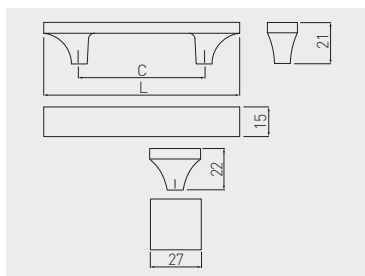

Úchytka UZ-02C
 Úchytka UZ-02C
 Fogantyú UZ-02C
 Mâner UZ-02C

 C mm	 L mm		
		chrom chróm króm crom	ZnAl, sklo ZnAl, sklo ZnAl, üveg ZnAl, sticlä
64	99	UZ-02C064-01	
96	135	UZ-02C096-01	
Knobka Knobka Gomb fogantyú Buton	27	UZ-02CF27-01	

Úchytka UZ-CRA14*
 Úchytka UZ-CRA14*
 Fogantyú UZ-CRA14*
 Mâner UZ-CRA14*

 C mm	 L mm		
		chrom chróm króm crom	ZnAl
128	166	UZ-CRA14-128	
192	230	UZ-CRA14-192	
320	358	UZ-CRA14-320	

* K dispozici pro speciální objednávky / K dispozici na špeciálne objednávky /
 Külön megrendelésben kapható / Disponibil pentru comenzi speciale