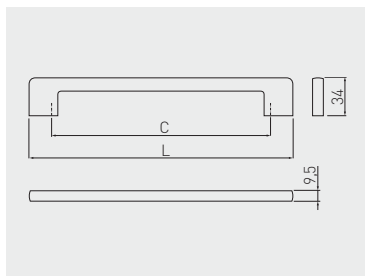

Úchytka UZ-02C
 Úchytka UZ-02C
 Fogantyú UZ-02C
 Mâner UZ-02C

 C mm	 L mm		
		chrom chróm króm crom	ZnAl, sklo ZnAl, sklo ZnAl, üveg ZnAl, sticlä
64	99	UZ-02C064-01	
96	135	UZ-02C096-01	
Knobka Knobka Gomb fogantyú Buton	27	UZ-02CF27-01	

Úchytka UZ-CRA14*
 Úchytka UZ-CRA14*
 Fogantyú UZ-CRA14*
 Mâner UZ-CRA14*

 C mm	 L mm		
		chrom chróm króm crom	ZnAl
128	166	UZ-CRA14-128	
192	230	UZ-CRA14-192	
320	358	UZ-CRA14-320	

* K dispozici pro speciální objednávky / K dispozici na špeciálne objednávky /
 Külön megrendelésben kapható / Disponibil pentru comenzi speciale