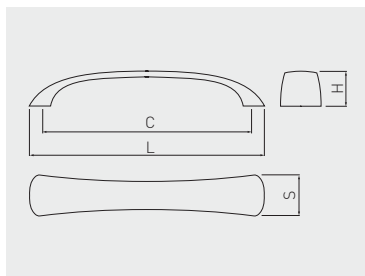

Úchytka COMO
 Úchytka COMO
 Fogantyú COMO
 Mâner COMO

 C mm	 L mm		
		chrom chróm króm crom	ZnAl
96	104	UZ-COM0096-01	
128	135	UZ-COM0128-01	
160	170	UZ-COM0160-01	

Úchytka SIENNA
 Úchytka SIENNA
 Fogantyú SIENNA
 Mâner SIENNA

 C mm	 L mm	 H mm	 S mm		
				chrom chróm króm crom	ZnAl
96	111	21	23,5	UZ-SIENNA096-01	
128	142	23	25	UZ-SIENNA128-01	
160	186	24,5	26,5	UZ-SIENNA160-01	