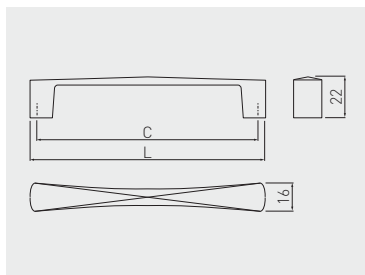

Úchytka COMO
 Úchytka COMO
 Fogantyú COMO
 Mâner COMO

 C mm	 L mm		
		chrom chróm króm crom	ZnAl
96	104	UZ-COM0096-01	
128	135	UZ-COM0128-01	
160	170	UZ-COM0160-01	

Úchytka SIENNA
 Úchytka SIENNA
 Fogantyú SIENNA
 Mâner SIENNA

 C mm	 L mm	 H mm	 S mm		
				chrom chróm króm crom	ZnAl
96	111	21	23,5	UZ-SIENNA096-01	
128	142	23	25	UZ-SIENNA128-01	
160	186	24,5	26,5	UZ-SIENNA160-01	