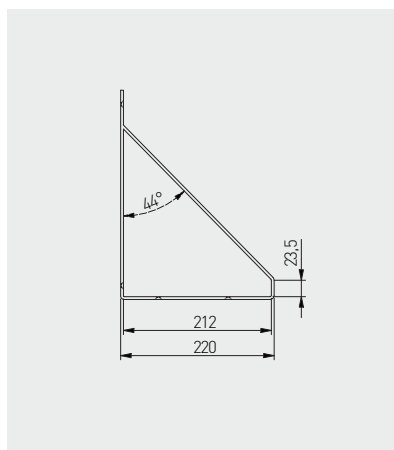

Policová podpěra GALA
Policová konzola GALA
Polctartó GALA
Suport raft GALA

PP-GALA-20M	černá / čierna / fekete / negro	ocel / ocel / acél- / oțel	30

Policová podpěra GINO
Policová konzola GINO
Polctartó GINO
Suport raft GINO