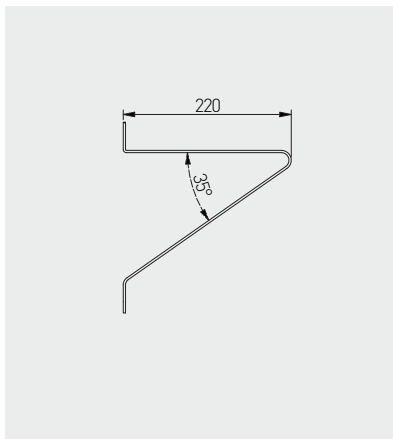

Policová podpěra GALA
Policová konzola GALA
Polctartó GALA
Suport raft GALA

PP-GALA-20M	černá / čierna / fekete / negro	ocel / ocel / acél- / oțel	30

Policová podpěra GINO
Policová konzola GINO
Polctartó GINO
Suport raft GINO

PP-GINO-20M	černá / čierna / fekete / negro	ocel / ocel / acél- / oțel	30