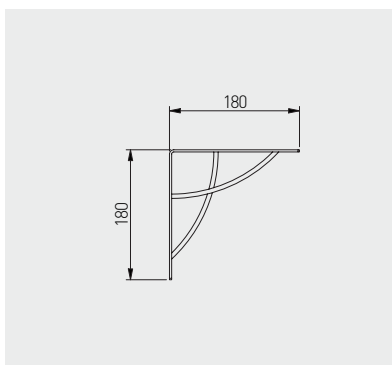

Policová podpěra INGRID
 Policová konzola INGRID
 Polctartó INGRID
 Suport raft INGRID

PP-INGRID-20M

černá / čierna / fekete / negru

ocel / ocel / acél- / oțel

20

Policová podpěra NEO
 Policová konzola NEO
 Polctartó NEO
 Suport raft NEO

PP-NEO-20M

černá / čierna / fekete / negru

ocel / ocel / acél- / oțel

20