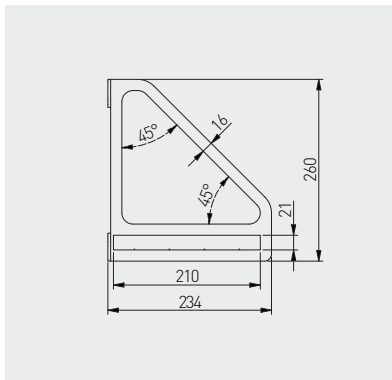

Policová podpěra INGRID
 Policová konzola INGRID
 Polctartó INGRID
 Suport raft INGRID

PP-INGRID-20M

černá / čierna / fekete / negru

ocel / ocel / acél- / oțel

20

Policová podpěra NEO
 Policová konzola NEO
 Polctartó NEO
 Suport raft NEO

PP-NEO-20M

černá / čierna / fekete / negru

ocel / ocel / acél- / oțel

20