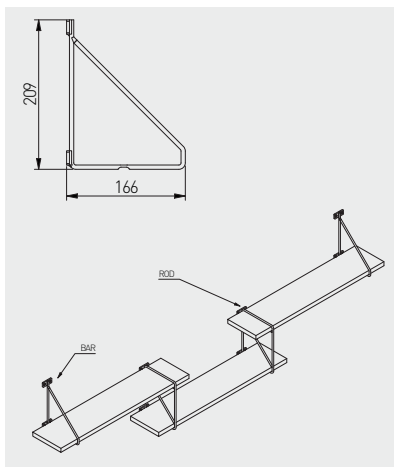

Policová podpěra BAR
 Policová konzola BAR
 Polctartó BAR
 Suport raft BAR

PP-BAR-20M	černá / čierna / fekete / negru	ocel / ocel / acél- / oțel	20
------------	---------------------------------	----------------------------	----

Policová podpěra ROD
 Policová konzola ROD
 Polctartó ROD
 Suport raft ROD

PP-ROD-20M	černá / čierna / fekete / negru	ocel / ocel / acél- / oțel	20
------------	---------------------------------	----------------------------	----