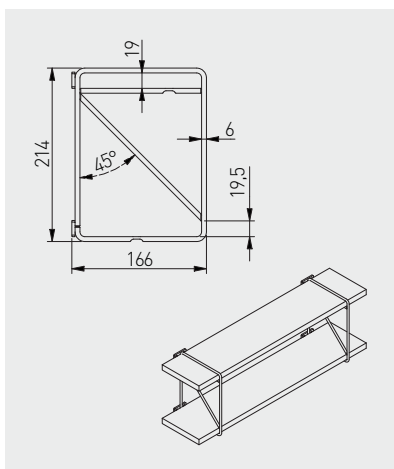

Policová podpěra BAR
 Policová konzola BAR
 Polctartó BAR
 Suport raft BAR

PP-BAR-20M	černá / čierna / fekete / negru	ocel / ocel / acél- / oțel	20
------------	---------------------------------	----------------------------	----

Policová podpěra ROD
 Policová konzola ROD
 Polctartó ROD
 Suport raft ROD

PP-ROD-20M	černá / čierna / fekete / negru	ocel / ocel / acél- / oțel	20
------------	---------------------------------	----------------------------	----