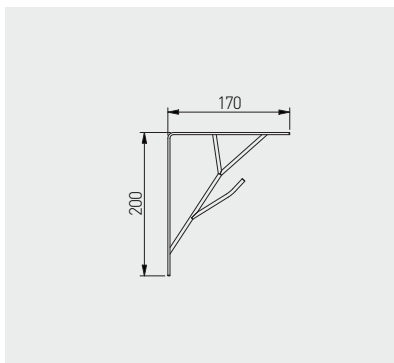

Policová podpěra TREE
 Policová konzola TREE
 Polctartó TREE
 Suport raft TREE

PP-TREE-20M	černá / čierna / fekete / negro	ocel / ocel / acél- / oțel	20

Policová podpěra WIRE
 Policová konzola WIRE
 Polctartó WIRE
 Suport raft WIRE

PP-WIRE-20M	černá / čierna / fekete / negro	ocel / ocel / acél- / oțel	30