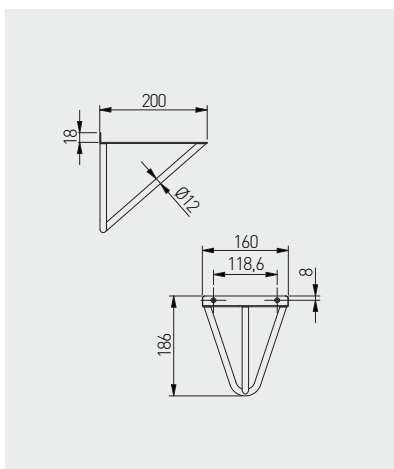

Policová podpěra TREE
 Policová konzola TREE
 Polctartó TREE
 Suport raft TREE

PP-TREE-20M	černá / čierna / fekete / negro	ocel / ocel / acél- / oțel	20

Policová podpěra WIRE
 Policová konzola WIRE
 Polctartó WIRE
 Suport raft WIRE

PP-WIRE-20M	černá / čierna / fekete / negro	ocel / ocel / acél- / oțel	30