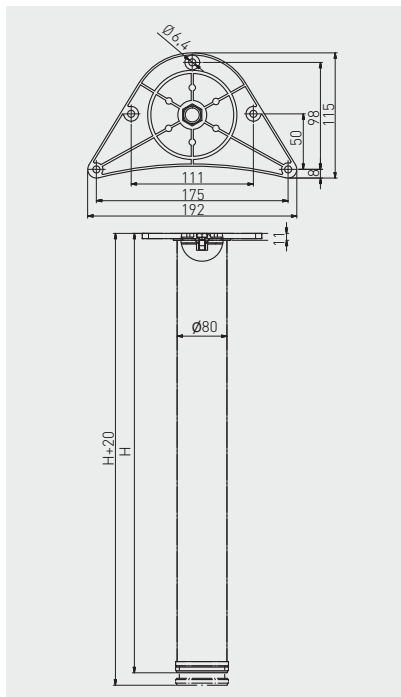

Nastavitelná noha NM-A80
 Stolová noha NM-A80
 Állítható asztalláb NM-A80
 Picior reglabil NM-A80

NM-A80710-01*	710 + 20	chrom / chróm / króm / crom	ZnAl, ocel ZnAl, ocel ZnAl, acél- ZnAl, oțel	2
NM-A80710-02*		satén / satén / szatén / satin		
NM-A80710-03*		zlato / zlato / arany / aur		
NM-A80710-05*		hliník / hliník / alumínium / aluminiu		
NM-A80710-06*		kartáčovaná ocel / kartáčovaná ocel / szálcsiszolt acél / oțel periat		
NM-A80710-10*		bílá / biela / fehéř / alb		
NM-A80710-20*		černá / čierna / feketė / negru		
NM-A80710-80*		stříbrný / strieborná / ezüst / argint		
NM-A80870-01*	870 + 20	chrom / chróm / króm / crom		
NM-A80870-02*		satén / satén / szatén / satin		
NM-A80870-03*		zlato / zlato / arany / aur		
NM-A80870-05*		hliník / hliník / alumínium / aluminiu		
NM-A80870-06*		kartáčovaná ocel / kartáčovaná ocel / szálcsiszolt acél / oțel periat		
NM-A80870-10*		bílá / biela / fehéř / alb		
NM-A80870-20*		černá / čierna / feketė / negru		
NM-A80870-80*		stříbrný / strieborná / ezüst / argint		