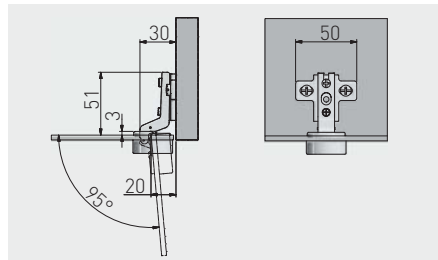

Závěs na sklo CIG, naložená dvířka
 Záves na sklo CIG, naložené dvierka
 Kivetőpánt üveghez, rázáródó
 Balamale pentru sticlă CIG, aplicate

ZP-CIG-090ZE	H = 0	—	x 2	nikel nikel nikkel nichel	ocel, plast ocel, plast acél, műanyag oţel, plastic		chrom / chróm / króm / crom	
ZP-CIG-090ZE		—	x 2					
ZP-CIG-090BE		—	—				černá / čierna / fekete / negru	
ZP-CIG-090ZC		—	x 2					
ZP-CIG-190ZE		—	x 2					hliník / hliník / alumínium / aluminiu
ZP-CIG-190ZE		—	x 2					

Závěs na sklo CIG, vložená dvířka
 Záves na sklo CIG, vložené dvierka
 Kivetőpánt üveghez, közézáródó
 Balamale pentru sticlă CIG, încadrate

ZP-CIG-070ZE	H = 0	—	x 2	nikel nikel nikkel nichel	ocel, plast ocel, plast acél, műanyag oţel, plastic		chrom chróm króm crom	
ZP-CIG-070ZE		—	x 2					
ZP-CIG-170ZE		—	x 2				hliník hliník alumínium aluminiu	
ZP-CIG-170ZE		—	x 2					