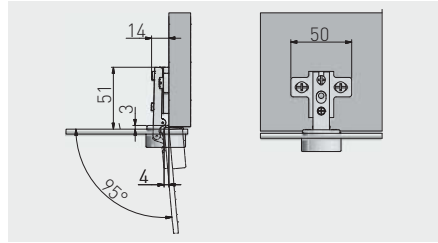

Závěs na sklo CIG, naložená dvířka
 Záves na sklo CIG, naložené dvierka
 Kivetőpánt üveghez, rázáródó
 Balamale pentru sticlă CIG, aplicate

ZP-CIG-090ZE	H = 0	—	x 2	nikel nikel nikkel nichel	ocel, plast ocel, plast acél, műanyag oţel, plastic		chrom / chróm / króm / crom	
ZP-CIG-090ZE		—	x 2					
ZP-CIG-090BE		—	—				černá / čierna / fekete / negru	
ZP-CIG-090ZC		—	x 2					
ZP-CIG-190ZE		—	x 2					hliník / hliník / alumínium / aluminiu
ZP-CIG-190ZE		—	x 2					

Závěs na sklo CIG, vložená dvířka
 Záves na sklo CIG, vložené dvierka
 Kivetőpánt üveghez, közézáródó
 Balamale pentru sticlă CIG, încadrate

ZP-CIG-070ZE	H = 0	—	x 2	nikel nikel nikkel nichel	ocel, plast ocel, plast acél, műanyag oţel, plastic		chrom chróm króm crom	
ZP-CIG-070ZE		—	x 2					
ZP-CIG-170ZE		—	x 2				hliník hliník alumínium aluminiu	
ZP-CIG-170ZE		—	x 2					