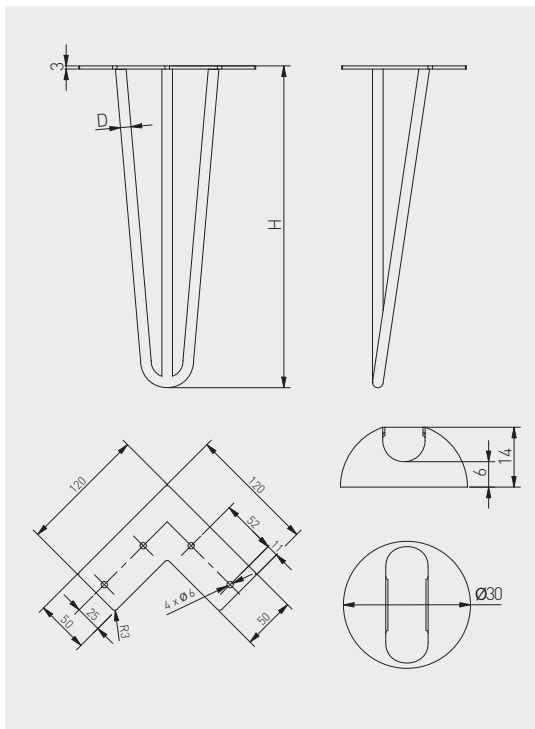

ARTO noha – hairpin
 ARTO stolová noha - 3 ramena
 ARTO asztalláb
 PICIOR ARTO - AC DE PĂR

NEW

|  |  H mm |  ØD (mm) |  |  |  |
|---|---|--|---|---|---|
| NM-ARTO-10-3R304-20M | 304 | ø10 | černá matná čierna matná fekete matt negru mat | ocel, plast ocel, plast acél-, műanyag oțel, plastic | 4 |
| NM-ARTO-10-3R406-20M | 406 | | | | |
| NM-ARTO-10-3R711-20M | 711 | | | | |
| NM-ARTO-12-3R304-20M | 304 | ø12 | | | |
| NM-ARTO-12-3R406-20M | 406 | | | | |
| NM-ARTO-12-3R711-20M | 711 | | | | |