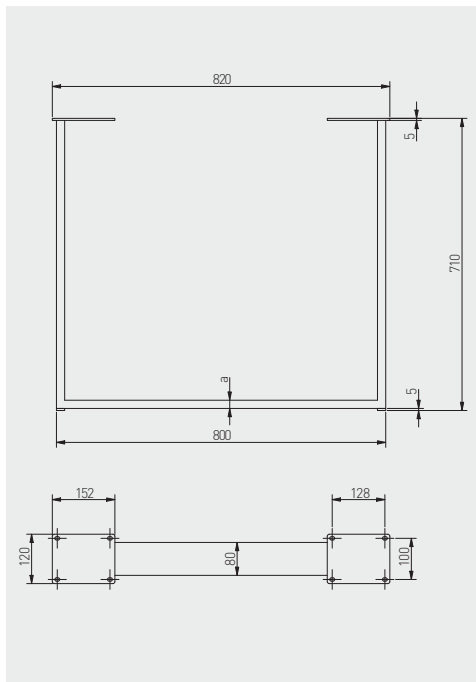

Podnož INDUSTRIA
Podnož INDUSTRIA - P
Industria keret
Picior cadru INDUSTRIA

NEW

		a (mm)		
NM-INDUSTRIA-P20-710X820-20M	černá matná / cierná matná / fekete matt / negru mat	20	ocel ocel acél- oțel	1
NM-INDUSTRIA-P40-710X820-20M		40		
NM-INDUSTRIA-P80-710X820-20M		80		