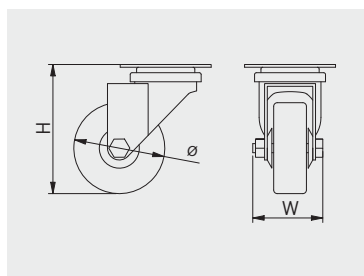

Kolečko na nábytek SPAIN
Koliesko na nábytok SPAIN
Bútorgörgő SPAIN
Rotilă mobilă SPAIN

	 mm	 kg		
KM-SPAIN-40MM-18	40	15	šedá sivá szürke gri	ocel, pryž ocel, guma acél-, radír oțel, cauciu
KM-SPAIN-50MM-18	50	20		

Kolečko GREYROLL
Koliesko GREYROLL
Bútorgörgő GREYROLL
Rotilă GREYROLL

		 mm	 kg		
KM-GREYROLL-50mm-BH	bez brzdy bez brzdy fék nélkül fără frână	50	40	šedá sivá szürke gri	ocel, pryž ocel, guma acél-, radír oțel, cauciu
KM-GREYROLL-75mm-BH		75	55		
KM-GREYROLL-50mm-ZH	s brzdou s brzdou fékkel cu frână	50	40		
KM-GREYROLL-75mm-ZH		75	55		