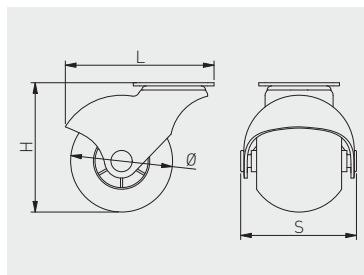

Kolečko na nábytek SPAIN
Koliesko na nábytok SPAIN
Bútorgörgő SPAIN
Rotilă mobilă SPAIN

	 mm	 kg		
KM-SPAIN-40MM-18	40	15	šedá sivá szürke gri	ocel, pryž ocel, guma acél-, radír oțel, cauciu
KM-SPAIN-50MM-18	50	20		

Kolečko GREYROLL
Koliesko GREYROLL
Bútorgörgő GREYROLL
Rotilă GREYROLL

		 mm	 kg		
KM-GREYROLL-50mm-BH	bez brzdy bez brzdy fék nélkül fără frână	50	40	šedá sivá szürke gri	ocel, pryž ocel, guma acél-, radír oțel, cauciu
KM-GREYROLL-75mm-BH		75	55		
KM-GREYROLL-50mm-ZH	s brzdou s brzdou fékkel cu frână	50	40		
KM-GREYROLL-75mm-ZH		75	55		