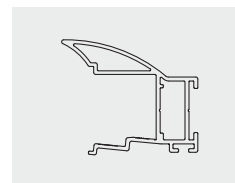

Madlo NOVO 2  
 Madlo NOVO 2  
 Fogantyú profil NOVO 2  
 Maner NOVO 2

	 L mm		
A-RNOV2-270-05	2700	hliník / hliník / alumínium / aluminiu	hliník hliník alumínium aluminiu
A-RNOV2-270-10		bílá / biela / fehér / atb	
A-RNOV2-270-90		šampaňská / šampanská / pezsgő / sampanie	

Madlo NOVO S  
 Madlo NOVO S  
 Fogantyú profil NOVO S  
 Maner NOVO S

	 L mm		
A-R18NOVS-270-05	2700	hliník / hliník / alumínium / aluminiu	hliník hliník alumínium aluminiu
A-R18NOVS-270-10		bílá / biela / fehér / atb	
A-R18NOVS-270-20M		černá / čierna / fekete / negru	
A-R18NOVS-270-90		šampaňská / šampanská / pezsgő / sampanie	