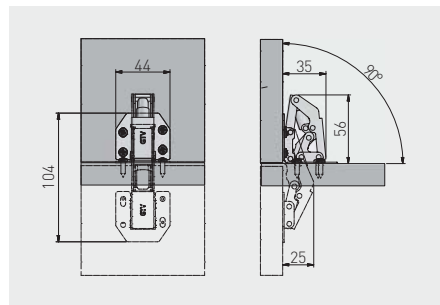

Závěs 270°, naložená dvířka
 Záves 270°, naložené dvierka
 Kivetőpánt 270°, rázáródó
 Balama 270°, aplicata

ZP-KT0270-BE	—	—	nikel nikel nikkel nichel	ZnAl
			CLIP-ON	x 100

Cylindrický závěs
 Cylindrický záves
 Békapánt nagy
 Balama aruncatoare mare