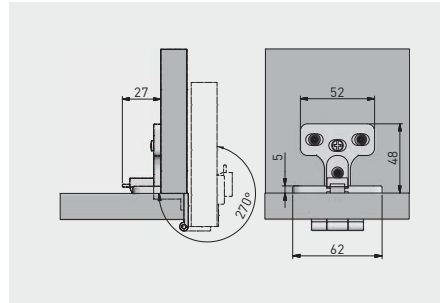

Závěs 270°, naložená dvířka
 Záves 270°, naložené dvierka
 Kivetőpánt 270°, rázáródó
 Balama 270°, aplicata

ZP-KT0270-BE	—	—	nikel nikel nikkel nichel	ZnAl
			CLIP-ON	x 100

Cylindrický závěs
 Cylindrický záves
 Békapánt nagy
 Balama aruncatoare mare