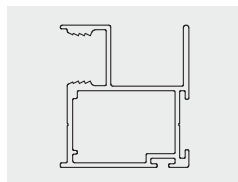

Madlo LOCA
 Madlo LOCA
 Fogantyú profil LOCA
 Maner LOCA

A-R18LOCA-305-05	3050	hliník / hliník / aluminium / aluminium	hliník hliník aluminium aluminium
A-R18LOCA-305-90		šampaňská / šampanská / pezsgő / sampanie	

Madlo FLAT LINE
 Madlo FLAT LINE
 Fogantyú profil FLAT LINE
 Maner FLAT LINE

A-R10FL-270-05	2700	hliník / hliník / aluminium / aluminium	hliník hliník aluminium aluminium
A-R10FL-270-10		bílá / biela / fehér / atb	
A-R10FL-270-90		šampaňská / šampanská / pezsgő / sampanie	