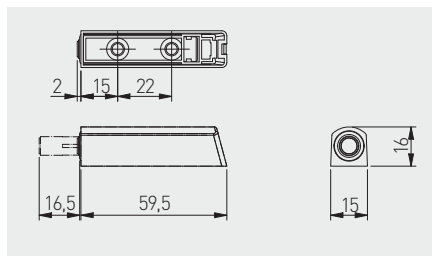

TIP-ON krátky s adaptérem  
 TIP-ON krátky s adaptérom  
 Ajtófék, rövid, adapterrel  
 Amortizor, scurtă, cu adaptor

AM-OAM-KR-MG-10	magnetická koncovka / magnetická koncovka / mágneses véggel / vârf magnetic	bílá / biela / fehér / alb	plast plast műanyag plastic
AM-OAM-KR-GM-10	gumová koncovka / gumová koncovka / gumi véggel / cu vârf de cauciuc		
AM-OAM-KR-MG-30	magnetická koncovka / magnetická koncovka / mágneses véggel / vârf magnetic	šedá / sivá / szürke / gri	
AM-OAM-KR-GM-30	gumová koncovka / gumová koncovka / gumi véggel / cu vârf de cauciuc		
AM-OAM-KR-MG-60	magnetická koncovka / magnetická koncovka / mágneses véggel / vârf magnetic	antracitová / antracitová / antracit / antracit	
AM-OAM-KR-GM-60	gumová koncovka / gumová koncovka / gumi véggel / cu vârf de cauciuc		

TIP-ON dlouhý s adaptérem  
 TIP-ON dlhý s adaptérom  
 Ajtófék, hosszú, adapterrel  
 Amortizor, lungă, cu adaptor

AM-OAM-DL-MG-10	magnetická koncovka / magnetická koncovka / mágneses véggel / vârf magnetic	bílá / biela / fehér / alb	plast plast műanyag plastic
AM-OAM-DL-GM-10	gumová koncovka / gumová koncovka / gumi véggel / cu vârf de cauciuc		
AM-OAM-DL-MG-30	magnetická koncovka / magnetická koncovka / mágneses véggel / vârf magnetic	šedá / sivá / szürke / gri	
AM-OAM-DL-GM-30	gumová koncovka / gumová koncovka / gumi véggel / cu vârf de cauciuc		
AM-OAM-DL-MG-60	magnetická koncovka / magnetická koncovka / mágneses véggel / vârf magnetic	antracitová / antracitová / antracit / antracit	
AM-OAM-DL-GM-60	gumová koncovka / gumová koncovka / gumi véggel / cu vârf de cauciuc		