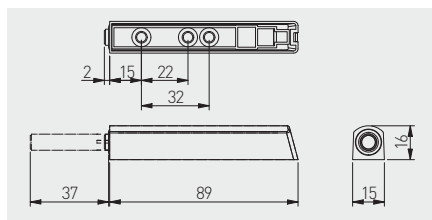

TIP-ON krátky s adaptérem  
 TIP-ON krátky s adaptérom  
 Ajtófék, rövid, adapterrel  
 Amortizor, scurtă, cu adaptor

AM-OAM-KR-MG-10	magnetická koncovka / magnetická koncovka / mágneses véggel / vârf magnetic	bílá / biela / fehér / alb	plast plast műanyag plastic
AM-OAM-KR-GM-10	gumová koncovka / gumová koncovka / gumi véggel / cu vârf de cauciuc		
AM-OAM-KR-MG-30	magnetická koncovka / magnetická koncovka / mágneses véggel / vârf magnetic	šedá / sivá / szürke / gri	
AM-OAM-KR-GM-30	gumová koncovka / gumová koncovka / gumi véggel / cu vârf de cauciuc		
AM-OAM-KR-MG-60	magnetická koncovka / magnetická koncovka / mágneses véggel / vârf magnetic	antracitová / antracitová / antracit / antracit	
AM-OAM-KR-GM-60	gumová koncovka / gumová koncovka / gumi véggel / cu vârf de cauciuc		

TIP-ON dlouhý s adaptérem  
 TIP-ON dlhý s adaptérom  
 Ajtófék, hosszú, adapterrel  
 Amortizor, lungă, cu adaptor

AM-OAM-DL-MG-10	magnetická koncovka / magnetická koncovka / mágneses véggel / vârf magnetic	bílá / biela / fehér / alb	plast plast műanyag plastic
AM-OAM-DL-GM-10	gumová koncovka / gumová koncovka / gumi véggel / cu vârf de cauciuc		
AM-OAM-DL-MG-30	magnetická koncovka / magnetická koncovka / mágneses véggel / vârf magnetic	šedá / sivá / szürke / gri	
AM-OAM-DL-GM-30	gumová koncovka / gumová koncovka / gumi véggel / cu vârf de cauciuc		
AM-OAM-DL-MG-60	magnetická koncovka / magnetická koncovka / mágneses véggel / vârf magnetic	antracitová / antracitová / antracit / antracit	
AM-OAM-DL-GM-60	gumová koncovka / gumová koncovka / gumi véggel / cu vârf de cauciuc		