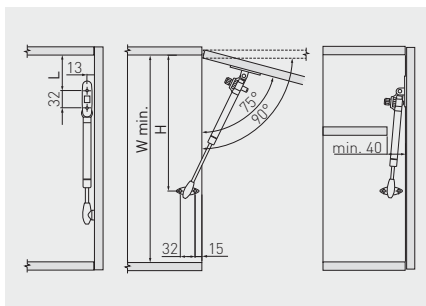

Plynová výklopná vzpěra s tlumičem, nastavitelná  
 Plynová výklopná vzpera s tlmičom, nastaviteľná  
 Gázteleszkóp fékkel, állítható  
 Piston cu gaz cu tampon, reglabil

Model	Force (N)	Color	Material
PD-GAM050-N02	50 N	šedá sivá szürke gri	ocel ocel acél otjel
PD-GAM060-N02	60 N		
PD-GAM080-N02	80 N		
PD-GAM100-N02	100 N		
PD-GAM120-N02	120 N		
PD-GAM150-N02	150 N		
PD-GAM050-N10	50 N	bílá biela fehér atb	
PD-GAM060-N10	60 N		
PD-GAM080-N10	80 N		
PD-GAM100-N10	100 N		
PD-GAM120-N10	120 N		
PD-GAM150-N10	150 N		
PD-GAM050-N60	50 N	antracitová antracitová antracit antracit	
PD-GAM060-N60	60 N		
PD-GAM080-N60	80 N		
PD-GAM100-N60	100 N		
PD-GAM120-N60	120 N		
PD-GAM150-N60	150 N		

Úhel otvírání dvířek Uhol otvárania dvierok Az ajtó nyitási szöge Unghiul de deschidere a ușii	H (mm)	L (mm)	W (mm)
75°	295	64	315
90°	275	52	300

Úhel otvírání dvířek Uhol otvárania dvierok Az ajtó nyitási szöge Unghiul de deschidere a ușii	Síla výklopu Síla výklopu Emelőerő Forța de ridicare	Výška dvířek (mm) / Výška dvierok (mm) / Ajtó magassága (mm) / Înălțimea ușii (mm)			
		300	400	500	600
		Hmotnost dvířek (kg) / Hmotnosť dvierok (kg) / Ajtó súllya (kg) / Greutatea ușii (kg)			
<p>75°</p>	50 N	1,6	1,2	1,0	0,8
	60 N	2,0	1,5	1,2	1,0
	80 N	2,7	2,0	1,6	1,4
	100 N	3,4	2,6	2,0	1,7
	120 N	4,1	3,1	2,5	2,0
<p>90°</p>	50 N	1,5	1,1	0,9	0,7
	60 N	1,8	1,3	1,1	0,9
	80 N	2,4	1,8	1,4	1,2
	100 N	3,0	2,2	1,8	1,5
	120 N	3,6	2,7	2,1	1,8
	150 N	4,1	3,2	2,3	2,1