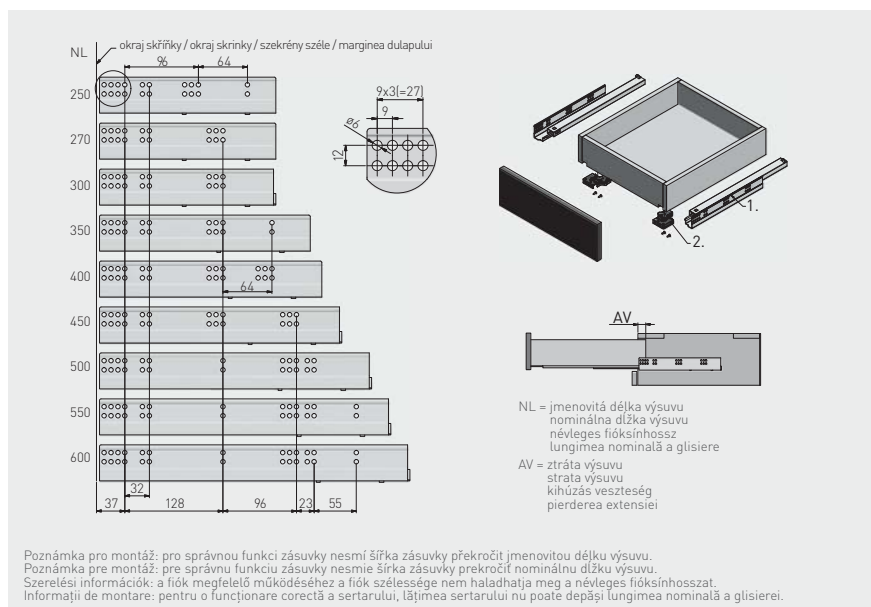

Skrytý výsuv Push to open 0FPO
 Skrytý výsuv Push to open 0FPO
 Rejtett fióksin push 2 open-es 0FPO
 Glisiera sub sertar cu push 2 open 0FPO

Lze použít se stabilizátorem PB-D-P20STAB
 Možnosť použít so stabilizátorom PB-D-P20STAB
 PB-D-P20STAB stabilizátorral használható
 Poate fi utilizat cu stabilizatorul PB-D-P20STAB

		 L mm	 AV mm		 kg 1		
PB-0FPO-250		250	26	plný úplný teljes complet	25	pozinkovaný pozinkovaný galvanizált galvanizat	ocel ocel acél oțel
PB-0FPO-270		270					
PB-0FPO-300		300					
PB-0FPO-350		350					
PB-0FPO-400		400					
PB-0FPO-450		450					
PB-0FPO-500		500					
PB-0FPO-550		550					
PB-0FPO-600		600					