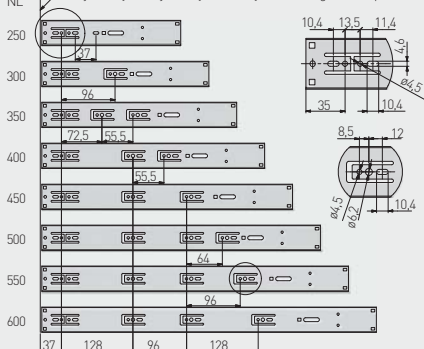

NL okraj skříňky / okraj skrinky / szekrény széle / marginea dulapului