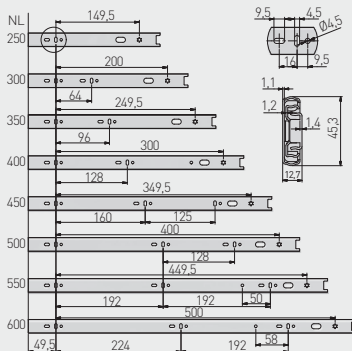

NL okraj skříňky / okraj skrinky / szekrény széle / marginea dulapului