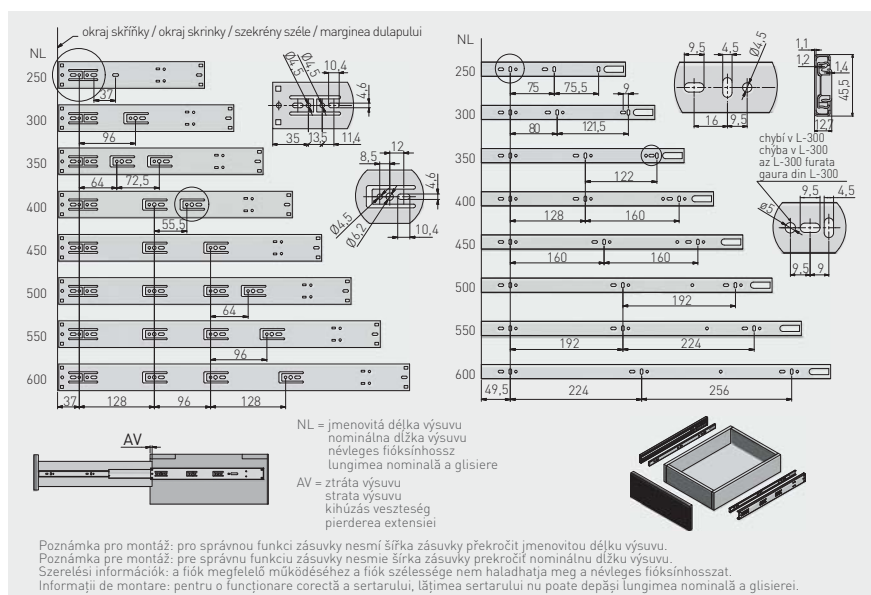

Kuličkový výsuv H45 s tlumením VERSALITE\*  
 Guličkový výsuv H45 s tlmením VERSALITE\*  
 Golyós fióksin VERSALITE H45 fékes\*  
 Glisiera cu bile VERSALITE H45 cu amortizare\*

		L mm	AV mm			
PK-L-H45-250-A		250**	55	plný úplný teljes complet	30	pozinkovaný pozinkovaný galvanizált galvanizat
PK-L-H45-300-A		300	15			
PK-L-H45-350-A		350				
PK-L-H45-400-A		400	5			
PK-L-H45-450-A		450				
PK-L-H45-500-A		500				
PK-L-H45-550-A		550	0			
PK-L-H45-600-A		600				ocel acél oțel