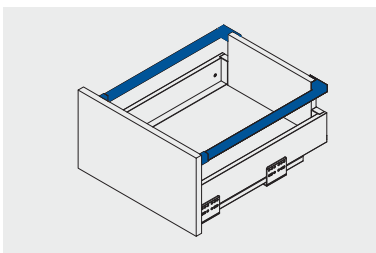

Sada pro nejvyšší vnitřní zásuvku
 Sada pre najvyššiu vnútornú zásuvku
 Belső fiók készlet nagyon magas
 Set sertar interior foarte înalt

	 H mm	 L mm		
PB-AXISPRO-ZESWEW-D AXISPRO	110	1200	antracitová antracitová antracit	ocel ocel ocel
PB-AXISPRO-ZESWEW-D1 AXISPRO			bílá biela fehér alb	

Hranatý podélný reling
 Hranatý pozdĺžny reling
 Szögletes hosszirányú korlát
 Lonjeron longitudinal pãtrat

	 L mm		
PB-AXISPRO-RELKW300	300	antracitová antracitová antracit	ocel ocel ocel
PB-AXISPRO-RELKW350	350		
PB-AXISPRO-RELKW400	400		
PB-AXISPRO-RELKW450	450		
PB-AXISPRO-RELKW500	500		
PB-AXISPRO-RELKW550	550	bílá biela fehér alb	
PB-AXISPRO-RELKW300-10	300		
PB-AXISPRO-RELKW350-10	350		
PB-AXISPRO-RELKW400-10	400		
PB-AXISPRO-RELKW450-10	450		
PB-AXISPRO-RELKW500-10	500		
PB-AXISPRO-RELKW550-10	550		