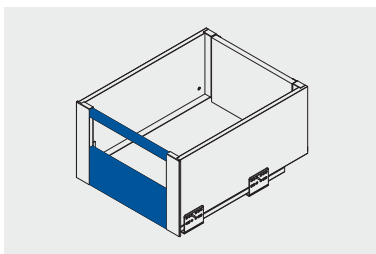

Sada pro nejvyšší vnitřní zásuvku
 Sada pre najvyššiu vnútornú zásuvku
 Belső fiók készlet nagyon magas
 Set sertar interior foarte înalt

	 H mm	 L mm		
PB-AXISPRO-ZESWEW-D AXISPRO	110	1200	antracitová antracitová antracit	ocel ocel ocel
PB-AXISPRO-ZESWEW-D1 AXISPRO			bílá biela fehér alb	