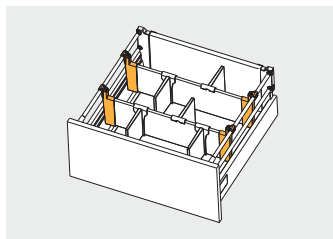

Verbinder für Querleiste, Montage an Relling  
 Connecteur de barres transversales pour rail  
 Conector para panel transversal

PB-D-CONREL	1 Set = 2 Stk. 1 ensemble = 2 pc 1 jgo. = 2 uds.	grau / gris / gris	Kunststoff plastique plástico
PB-D-CONREL-10		weiß / blanc / blanco	

Verbinder für Querleiste, Montage an Lochseitenwand  
 Raccord de barre transversale pour côté perforé  
 Conector barra transversal para panel lateral perforado

PB-D-CONBXSID	1 Set = 2 Stk. 1 ensemble = 2 pc 1 jgo. = 2 uds.	grau / gris / gris	Kunststoff plastique plástico
PB-D-CONBXSIDE-10		weiß / blanc / blanco	