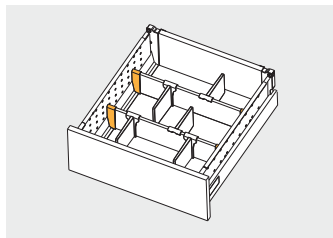

Verbinder für Querleiste, Montage an Relling  
 Connecteur de barres transversales pour rail  
 Conector para panel transversal

PB-D-CONREL	1 Set = 2 Stk. 1 ensemble = 2 pc 1 jgo. = 2 uds.	grau / gris / gris	Kunststoff plastique plástico
PB-D-CONREL-10		weiß / blanc / blanco	

Verbinder für Querleiste, Montage an Lochseitenwand  
 Raccord de barre transversale pour côté perforé  
 Conector barra transversal para panel lateral perforado

PB-D-CONBXSID	1 Set = 2 Stk. 1 ensemble = 2 pc 1 jgo. = 2 uds.	grau / gris / gris	Kunststoff plastique plástico
PB-D-CONBXSIDE-10		weiß / blanc / blanco	