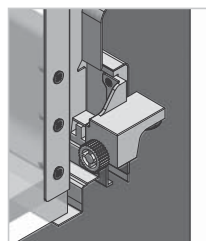

Stabilisierungsrolle für Push-to-Open-Schubladen
 Rouleau stabilisateur pour tiroirs à ouverture rapide
 Rodillo estabilizador para cajones push to open

PB-D-MBSTAB-00	1 Set = L+R 1 ensemble = G+D 1 jgo. = I+D	grau gris gris	Kunststoff plastique plástico

Modern Box

Niedrige Backofenschublade
 Jeu de tiroir de four bas
 Juego cajón bajo para horno

PB-D-KPL68-450-80	450	40	grau gris gris	lackiert peinture barnizado	Stahl acier acero
PB-D-KPL68-500-80	500		weiß blanc blanco		
PB-D-KPL68-450-10	450				
PB-D-KPL68-500-10	500				