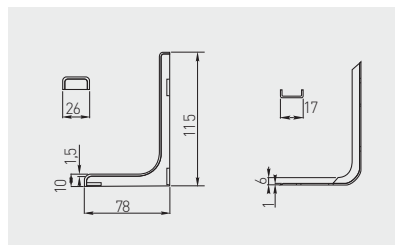

Regalkonsole WS12  
Support étagère WS12  
Soporte WS12

WB-WS-12-010	120	8 / 2 Stk. 8 / 2 pc 8 / 2 uds.	weiß / blanc / blanco	Kunststoff plastique plástico

Regalkonsole WS18  
Support étagère WS18  
Soporte WS18

WB-WS-18-010	180	9,5 / 2 Stk. 9,5 / 2 pc 9,5 / 2 uds.	weiß / blanc / blanco	Kunststoff plastique plástico
WB-WS-18-020	180		schwarz / noir / negro	
WB-WS-18-060	180		grau / gris / gris	