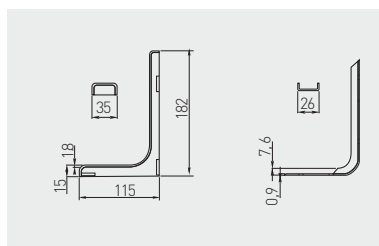

Regalkonsole WS12  
Support étagère WS12  
Soporte WS12

WB-WS-12-010	120	8 / 2 Stk. 8 / 2 pc 8 / 2 uds.	weiß / blanc / blanco	Kunststoff plastique plástico

Regalkonsole WS18  
Support étagère WS18  
Soporte WS18

WB-WS-18-010	180	9,5 / 2 Stk. 9,5 / 2 pc 9,5 / 2 uds.	weiß / blanc / blanco	Kunststoff plastique plástico
WB-WS-18-020	180		schwarz / noir / negro	
WB-WS-18-060	180		grau / gris / gris	