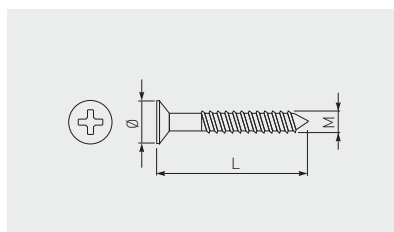

Spanplattenschraube
Vis à bois
Tornillo rosca madera

		mm		
WK-D0320-001*		3 x 20	Chrom chrome cromado	Stahl acier acero
WK-D0325-001*		3 x 25		
WK-D0330-001*		3 x 30		
WK-D0416-001		4 x 16		
WK-D0425-001*		4 x 25		

		mm		
WK-D0430-001		4 x 30	Chrom chrome cromado	Stahl acier acero
WK-D0440-001*		4 x 40		
WK-D0460-001*		4 x 60		
WK-D3516-001		3,5 x 16		
WK-D3530-001		3,5 x 30