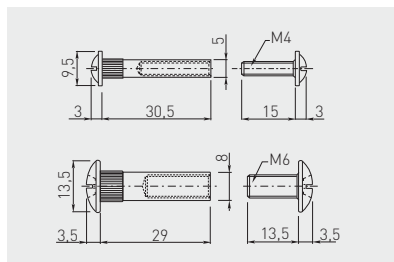

Schnellverbinder
Raccord rapide
Conector rápido

		mm		
SZ-005-00-01T		5	Chrom / chrome / cromado	Stahl / acier / acero
SZ-005-00-01-A				
SZ-008-00-01T		8		
SZ-008-00-01-A