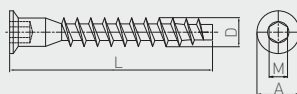

Konfirmatschraube*
Vis confirmat*
Tornillo de ensamblaje*

	L	D	A	M
WK-CF6450-01	6,4 x 50	50	6,4	4
WK-CF0750-01	7 x 50	50	7	4

WK-CF6450-01	Chrom / chrome / cromado	Stahl / acier / acero
WK-CF0750-01		

* Produkt erhältlich auf individuelle Bestellung / Produit disponible sur demande / Producto disponible bajo demanda

Magnetschnäpper MENSA
Aimant MENSA
Imán MENSA

MG-MENSA-010	weiß / blanc / blanco	Stahl, Kunststoff acier, plastique acero, plástico
MG-MENSA-030	braun / bronze / marrón	