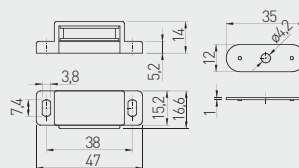

Konfirmatschraube*
Vis confirmat*
Tornillo de ensamblaje*

	L	D	A	M
WK-CF6450-01	6,4 x 50	50	6,4	4
WK-CF0750-01	7 x 50	50	7	4

WK-CF6450-01	Chrom / chrome / cromado	Stahl / acier / acero
WK-CF0750-01		

* Produkt erhältlich auf individuelle Bestellung / Produit disponible sur demande / Producto disponible bajo demanda

Magnetschnäpper MENSA
Aimant MENSA
Imán MENSA

MG-MENSA-010	weiß / blanc / blanco	Stahl, Kunststoff acier, plastique acero, plástico
MG-MENSA-030	braun / bronze / marrón	