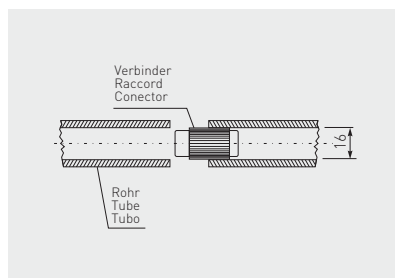

Relingverbinder
Raccord de rail
Conector para varillas

| | | | |
|-----------------------------------------------------------------------------------|-----------------------------------------------------------------------------------------|-----------------------------------------------------------------------------------|-----------------------------------------------------------------------------------|
|  |  mm |  |  |
| MR-WP2807-20 | 16 | schwarz / noir / negro | Kunststoff / plastique / plástico |

Relingendkappe mit Gewinde
Embout pour rail fileté
Tapón roscado para tubos

| | | |
|-------------------------------------------------------------------------------------|-------------------------------------------------------------------------------------|-------------------------------------------------------------------------------------|
|  |  |  |
| MR-WPZ023-01 | Chrom / chrome / cromado | ZnAl |