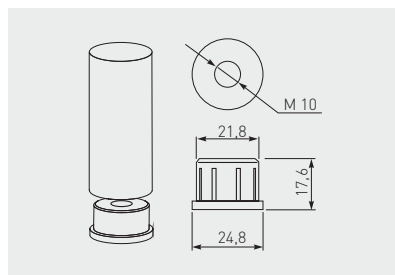

Relingverbinder
Raccord de rail
Conector para varillas

| | | | |
|-----------------------------------------------------------------------------------|-----------------------------------------------------------------------------------------|-----------------------------------------------------------------------------------|-----------------------------------------------------------------------------------|
|  |  mm |  |  |
| MR-WP2807-20 | 16 | schwarz / noir / negro | Kunststoff / plastique / plástico |

Relingendkappe mit Gewinde
Embout pour rail fileté
Tapón roscado para tubos

| | | |
|-------------------------------------------------------------------------------------|-------------------------------------------------------------------------------------|-------------------------------------------------------------------------------------|
|  |  |  |
| MR-WPZ023-01 | Chrom / chrome / cromado | ZnAl |