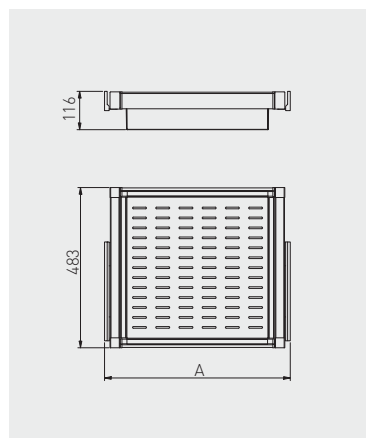

Metallkorb ELITE
Panier métallique ELITE
Cesto metálico ELITE

	 A min./max.			
WG-KOSZM60-10	560 – 618	Vollauszug totale completa	weiß blanc blanco	Stahl, Kunststoff acier, plastique acero, plástico
WG-KOSZM70-10	660 – 718			
WG-KOSZM80-10	760 – 818			
WG-KOSZM90-10	860 – 918			
WG-KOSZM60-60	560 – 618		anthrazit anthracite antracita	
WG-KOSZM70-60	660 – 718			
WG-KOSZM80-60	760 – 818			
WG-KOSZM90-60	860 – 918			