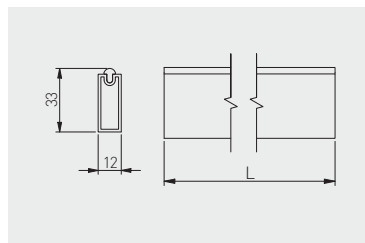

Schrankstange, rechteckig  
Barre rectangulaire avec supports  
Barra rectangular con soportes

		 L 3000 mm		
WG-RRPSET-A-10		3000	weiß blanc blanco	Aluminium, Kunststoff aluminium, plastique aluminio, plástico
WG-RRPSET-B-10			anthrazit anthracite antracita	
WG-RRPSET-A-60				
WG-RRPSET-B-60				

Rosette, rechteckig  
Rosette rectangulaire  
Soporte rectangular

				
WG-RDRP-10		Rosette, rechteckig mit Blende Rosette rectangulaire avec bouchon Soporte rectangular con tapa	weiß blanc blanco	ZnAl, Kunststoff ZnAl, plastique ZnAl, plástico
WG-RDRP-60			anthrazit anthracite antracita	
WG-RDR0-10		Rosette, rechteckig ohne Blende Rosette rectangulaire sans bouchon Soporte rectangular sin tapa	weiß blanc blanco	Stahl acier acero
WG-RDR0-60			anthrazit anthracite antracita	