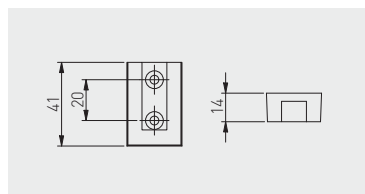

Schrankstange, rechteckig  
Barre rectangulaire avec supports  
Barra rectangular con soportes

		 L 3000 mm		
WG-RRPSET-A-10		3000	weiß blanc blanco	Aluminium, Kunststoff aluminium, plastique aluminio, plástico
WG-RRPSET-B-10			anthrazit anthracite antracita	
WG-RRPSET-A-60				
WG-RRPSET-B-60				

Rosette, rechteckig  
Rosette rectangulaire  
Soporte rectangular

				
WG-RDRP-10		Rosette, rechteckig mit Blende Rosette rectangulaire avec bouchon Soporte rectangular con tapa	weiß blanc blanco	ZnAl, Kunststoff ZnAl, plastique ZnAl, plástico
WG-RDRP-60			anthrazit anthracite antracita	
WG-RDR0-10		Rosette, rechteckig ohne Blende Rosette rectangulaire sans bouchon Soporte rectangular sin tapa	weiß blanc blanco	Stahl acier acero
WG-RDR0-60			anthrazit anthracite antracita	