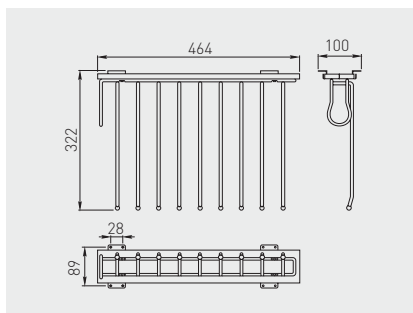

Ausziehbarer Hosenaufhänger
 Porte-pantalons
 Percha cuelga-pantalones en suspensión

			
WW-WSP00-01	Teilauszug partielle parcial	Chrom, Aluminium, schwarz chrome, aluminium, noir cromado, aluminio, negro	Stahl, Aluminium, Kunststoff acier, aluminium, plastique acero, aluminio, plástico

Hosenaufhänger WS
 Porte-pantalons WS
 Percha WS para pantalones

				
WW-WSP00-01	rechts droit derecho	Teilauszug partielle parcial	Chrom, Aluminium, schwarz chrome, aluminium, noir cromado, aluminio, negro	Stahl, Aluminium, Kunststoff acier, aluminium, plastique acero, aluminio, plástico
WW-WSL00-01	links gauche izquierdo			