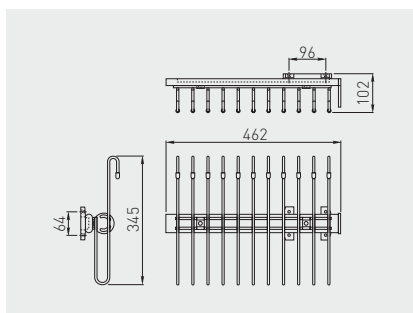

Ausziehbarer Hosenaufhänger
 Porte-pantalons
 Percha cuelga-pantalones en suspensión

			
WW-WSP00-01	Teilauszug partielle parcial	Chrom, Aluminium, schwarz chrome, aluminium, noir cromado, aluminio, negro	Stahl, Aluminium, Kunststoff acier, aluminium, plastique acero, aluminio, plástico

Hosenaufhänger WS
 Porte-pantalons WS
 Percha WS para pantalones

				
WW-WSP00-01	rechts droit derecho	Teilauszug partielle parcial	Chrom, Aluminium, schwarz chrome, aluminium, noir cromado, aluminio, negro	Stahl, Aluminium, Kunststoff acier, aluminium, plastique acero, aluminio, plástico
WW-WSL00-01	links gauche izquierdo			