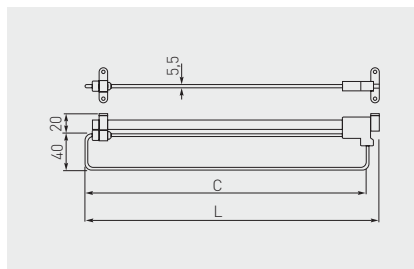

Kleiderbügelhalter WU  
 Porte- vêtements WU  
 Percha WU para ropa

			
WW-WUBR00-01	Teilauszug partielle parcial	Chrom, Aluminium, schwarz chrome, aluminium, noir cromado, aluminio, negro	Stahl, Aluminium, Kunststoff acier, aluminium, plastique acero, aluminio, plástico

Kleiderbügelhalter WSL, ausziehbar  
 Suspension WSL  
 Percha WSL

	 C mm	 L mm		
WW-WSL250-01	235	250	Chrom chrome cromado	Stahl acier acero
WW-WSL300-01	285	300		
WW-WSL350-01	335	350		
WW-WSL400-01	385	400		
WW-WSL450-01	435	450		
WW-WSL500-01	485	500		