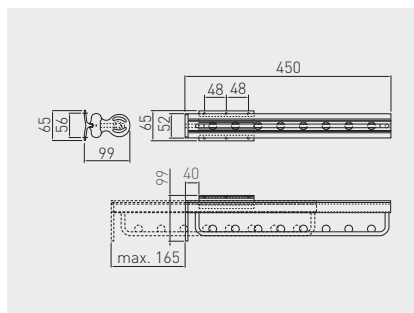

Kleiderbügelhalter WU  
 Porte- vêtements WU  
 Percha WU para ropa

			
WW-WUBR00-01	Teilauszug partielle parcial	Chrom, Aluminium, schwarz chrome, aluminium, noir cromado, aluminio, negro	Stahl, Aluminium, Kunststoff acier, aluminium, plastique acero, aluminio, plástico

Kleiderbügelhalter WSL, ausziehbar  
 Suspension WSL  
 Percha WSL

	 C mm	 L mm		
WW-WSL250-01	235	250	Chrom chrome cromado	Stahl acier acero
WW-WSL300-01	285	300		
WW-WSL350-01	335	350		
WW-WSL400-01	385	400		
WW-WSL450-01	435	450		
WW-WSL500-01	485	500		