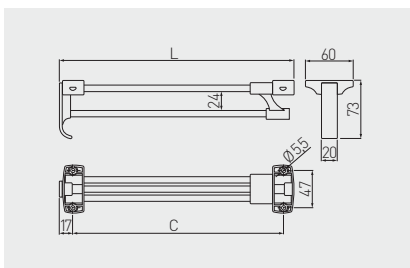

Kleiderbügelhalter WSD, ausziehbar
 Suspension extensible WSD
 Percha extraíble WSD

		 C mm	 L mm		
WW-WSD250-01B		220	252	Chrom, schwarz chrome, noir cromado, negro	Stahl, Kunststoff acier, plastique acero, plástico
WW-WSD300-01B		270	302		
WW-WSD350-01B		320	352		
WW-WSD400-01B		370	402		
WW-WSD450-01B		420	452		
WW-WSD500-01B		470	502		

Schuhablage
 Étagère pour chaussures
 Estante para calzado

		 L mm		
PP-P04570-20		415 - 700	Chrom, Aluminium, schwarz chrome, aluminium, noir cromado, aluminio, negro	Stahl, Aluminium, Kunststoff acier, aluminium, plastique acero, aluminio, plástico
PP-P80110-20		715 - 1100	Chrom, schwarz chrome, noir cromado, negro	Stahl, Kunststoff acier, plastique acero, plástico