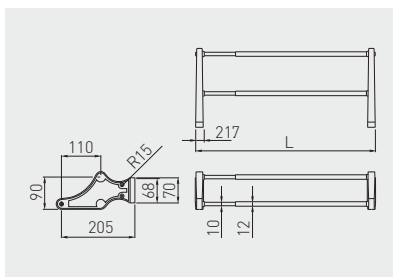

Kleiderbügelhalter WSD, ausziehbar
 Suspension extensible WSD
 Percha extraíble WSD

		 C mm	 L mm		
WW-WSD250-01B		220	252	Chrom, schwarz chrome, noir cromado, negro	Stahl, Kunststoff acier, plastique acero, plástico
WW-WSD300-01B		270	302		
WW-WSD350-01B		320	352		
WW-WSD400-01B		370	402		
WW-WSD450-01B		420	452		
WW-WSD500-01B		470	502		

Schuhablage
 Étagère pour chaussures
 Estante para calzado

		 L mm		
PP-P04570-20		415 - 700	Chrom, Aluminium, schwarz chrome, aluminium, noir cromado, aluminio, negro	Stahl, Aluminium, Kunststoff acier, aluminium, plastique acero, aluminio, plástico
PP-P80110-20		715 - 1100	Chrom, schwarz chrome, noir cromado, negro	Stahl, Kunststoff acier, plastique acero, plástico