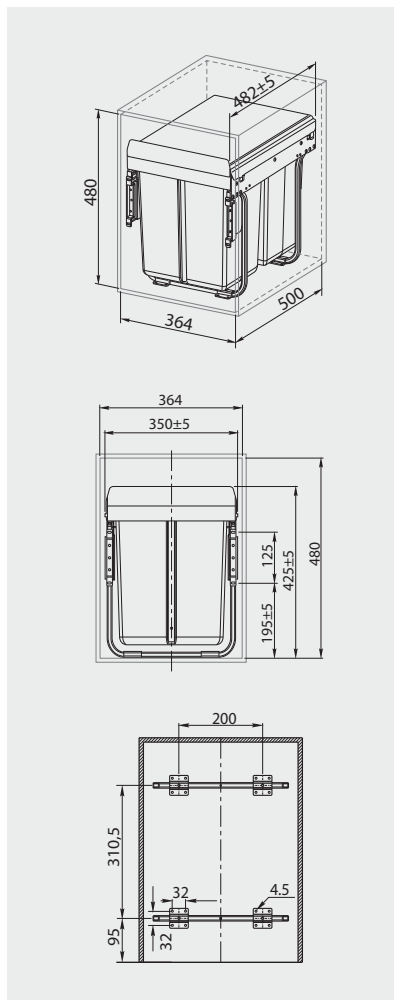

Abfallsammler PRACTI ECO 400
 Poubelle recyclage PRACTI ECO 400
 Cubo de basura con segregador PRACTI ECO 400

PB-45-002X20-60A

PB-45-202X10-60A

Mit Kugelführungen mit Dämpfung
 Sur glissières à billes H=45 avec fermeture amortie
 Sobre guía de bolas H45 con cierre silencioso

					
PB-45-002X20-60A	400	2 x 20 L	anthrazit anthracite antracita	Kunststoff / plastique / plástico	
PB-45-202X10-60A	400	20 L, 2 x 10 L			