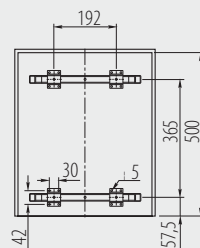

PB-45-MF2X15-60A	450	2 x 15 L	anthrazit anthracite antracita	Kunststoff / plastique / plástico