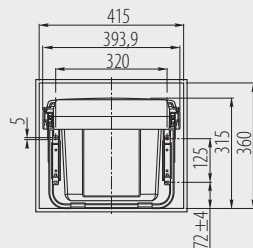

PB-45-MF2X15-60A	450	2 x 15 L	anthrazit anthracite antracita	Kunststoff / plastique / plástico