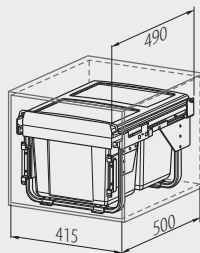

PB-45-MF2X15-60A	450	2 x 15 L	anthrazit anthracite antracita	Kunststoff / plastique / plástico