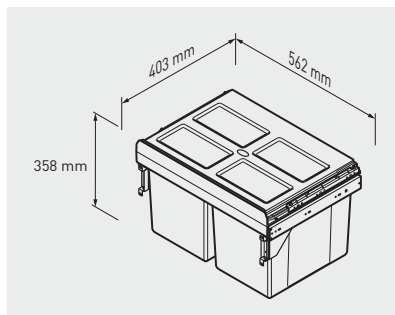

Abfallsammler PRACTI ECO 600
 Poubelle recyclage PRACTI ECO 600
 Cubo de basura con segregador PRACTI ECO 600

| | | | | |
|---|---|---|---|---|
|  |  |  |  |  |
| PB-45-600MF-2X27-60A | 600 | 2 x 27 L | anthrazit anthracite antracita | Kunststoff / plastique / plástico |

Eimer CIRCA
 Panier de déchets ségrégation CIRCA
 Cubo CIRCA

| | | | |
|---|---|---|---|
|  |  |  |  |
| PB-91024160V | 11 L | grau / gris / gris | Kunststoff / plastique / plástico |