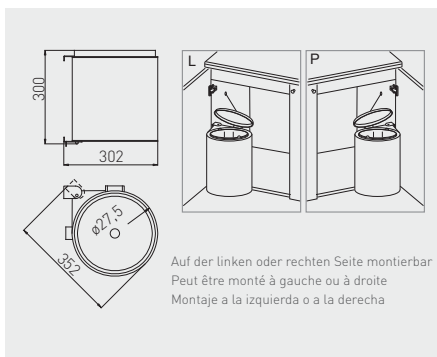

Abfallsammler PRACTI ECO 600
 Poubelle recyclage PRACTI ECO 600
 Cubo de basura con segregador PRACTI ECO 600

| | | | | |
|---|---|---|---|---|
|  |  |  |  |  |
| PB-45-600MF-2X27-60A | 600 | 2 x 27 L | anthrazit anthracite antracita | Kunststoff / plastique / plástico |

Eimer CIRCA
 Panier de déchets ségrégation CIRCA
 Cubo CIRCA

| | | | |
|---|---|---|---|
|  |  |  |  |
| PB-91024160V | 11 L | grau / gris / gris | Kunststoff / plastique / plástico |