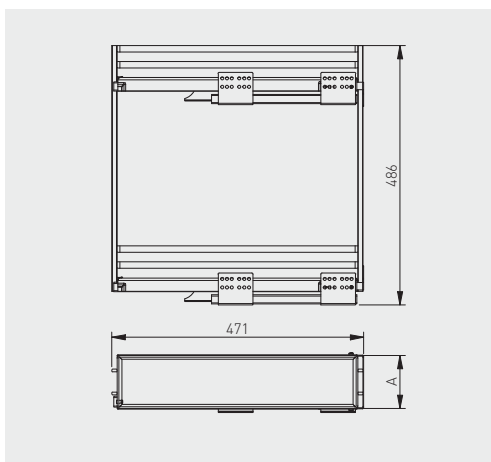

Ausziehbares Cargo-Regal, Organizer für Schrank MOVIX PRO  
 Panier latéral MOVIX PRO  
 Cestillo lateral sobre guías de montaje inferior MOVIX PRO

NEW

				
KO-200BO-60	200	verzinkt galvanisé galvanizado	anthrazit anthracite antracita	Stahl acier acero
KO-150BO-60	150			
KO-200BO-01	200		Chrom chrome cromado	
KO-150BO-01	150			