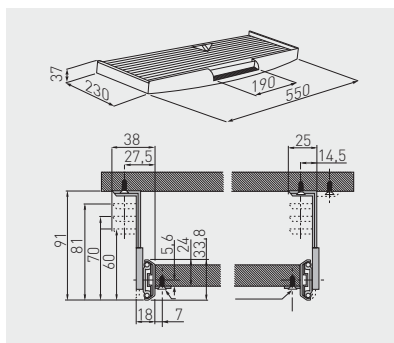

Tastaturablage mit Kugelführungen H27
 Tablette coulissante pour clavier 27 mm
 Bandeja para teclado con guía de bolas 27 mm

PU-KEY027-20	schwarz / noir / negro	Kunststoff plastique plástico
PU-KEY027-60	grau / gris / gris	

Tastaturablage mit Mousepad
 Tablette de clavier avec tapis de souris
 Bandeja para teclado con alfombrilla para ratón

PU-KEYM27-20	schwarz / noir / negro	Kunststoff plastique plástico
PU-KEYM27-60	grau / gris / gris	