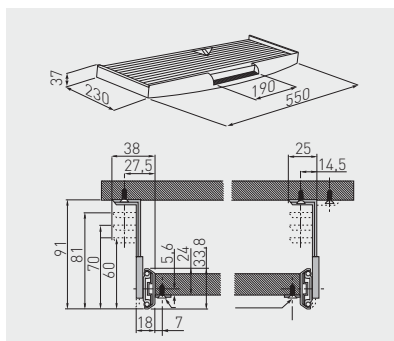

Tastaturablage mit Kugelführungen H27
 Tablette coulissante pour clavier 27 mm
 Bandeja para teclado con guía de bolas 27 mm

PU-KEY027-20	schwarz / noir / negro	Kunststoff plastique plástico
PU-KEY027-60	grau / gris / gris	

Tastaturablage mit Mousepad
 Tablette de clavier avec tapis de souris
 Bandeja para teclado con alfombrilla para ratón

PU-KEYM27-20	schwarz / noir / negro	Kunststoff plastique plástico
PU-KEYM27-60	grau / gris / gris	