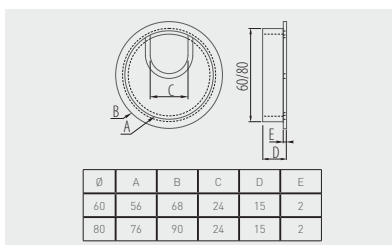

Metall-Kabeldurchführung
Passage câble LBF
Pasacables LBF

	 mm		
PM-LBFI60-01	60	Chrom / chrome / cromado	ZnAl
PM-LBFI60-02		Nickel matt / satiné / satinado	
PM-LBFI60-05		Aluminium / aluminium / aluminio	
PM-LBFI60-06		Edelstahloptik / acier brossé / acero pulido	
PM-LBFI80-01	80	Chrom / chrome / cromado	
PM-LBFI80-02		Nickel matt / satiné / satinado	
PM-LBFI80-05		Aluminium / aluminium / aluminio	
PM-LBFI80-06		Edelstahloptik / acier brossé / acero pulido