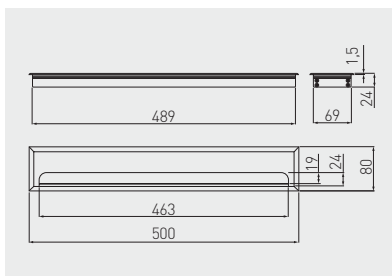

Kabeldurchführung MERIDA 500
 Passe câble MERIDA 500
 Pasacables MERIDA 500

| | | | |
|---|---|---|---|
|  |  mm |  |  |
| LB-80X500-05 | 80 x 500 | Aluminium / aluminium / aluminio | Aluminium aluminium aluminio |
| LB-80X500-20 | | schwarz / noir / negro | |