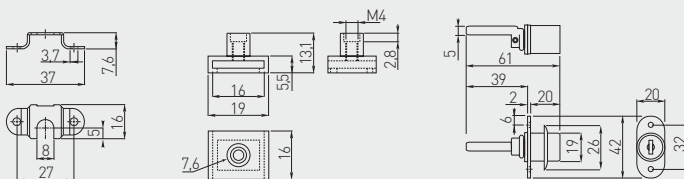

Zentralschloss C-288
Serrure centrale C-288
Cerradura C-288 central

Bestandteile des Sets / Ensemble complet / Composición del conjunto

- Ⓒ Leistenbefestigung / Fixation de tringle / Fijación del rodapié
- Ⓓ Schubladenverriegelung / Serrures de tiroir / Bloqueos para cajones
- Ⓔ Schlossleiste / Tringle de verrouillage / Tiras de cierre
- Ⓕ Schloss / Serrure / Cerradura
- Ⓖ Zapfen / Gâche / Enganche

Modell Modèle Model	C5	C6	C8	C1
L	500	600	800	1200
N	3	3	4	4
M	3	3	4	4
G	2	2	3	3

	 mm		
ZZ-C5-288-01	500	Chrom / chrome / cromado	ZnAl, Stahl / ZnAl, acier / ZnAl, acero
ZZ-C6-288-01	600		
ZZ-C8-288-01	800		
ZZ-C1-288-01	1200		
ZZ-SP-105-05	-	silberfarben / argent / plata	Stahl, Kunststoff / acier, plastique / acero, plástico
ZZ-SP-KLMASTER	-	Chrom / chrome / cromado	