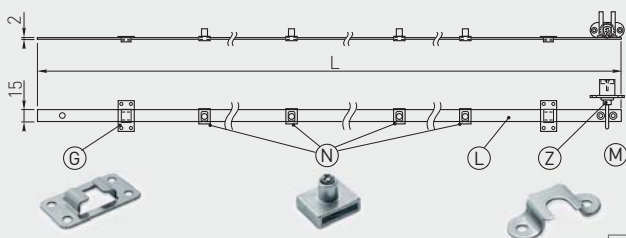

Zentralschloss C-288
Serrure centrale C-288
Cerradura C-288 central

Bestandteile des Sets / Ensemble complet / Composición del conjunto

- Ⓒ Leistenbefestigung / Fixation de tringle / Fijación del rodapié
- Ⓓ Schubladenverriegelung / Serrures de tiroir / Bloqueos para cajones
- Ⓔ Schlossleiste / Tringle de verrouillage / Tiras de cierre
- Ⓕ Schloss / Serrure / Cerradura
- Ⓖ Zapfen / Gâche / Enganche

Modell Modèle Model	C5	C6	C8	C1
L	500	600	800	1200
N	3	3	4	4
M	3	3	4	4
G	2	2	3	3

	 mm		
ZZ-C5-288-01	500	Chrom / chrome / cromado	ZnAl, Stahl / ZnAl, acier / ZnAl, acero
ZZ-C6-288-01	600		
ZZ-C8-288-01	800		
ZZ-C1-288-01	1200		
ZZ-SP-105-05	-	silberfarben / argent / plata	Stahl, Kunststoff / acier, plastique / acero, plástico
ZZ-SP-KLMASTER	-	Chrom / chrome / cromado	