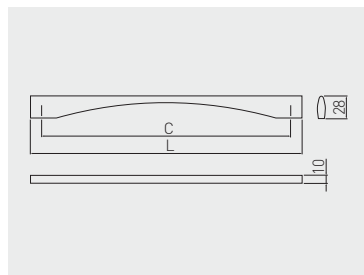

Griff TIVOLI
Poignée TIVOLI
Tirador TIVOLI

| C mm | L mm | |  | |  |
|---------|---------|----------------------------|---|---------------------------|---|
| 192 | 206 | Chrom chrome cromado | Schwarzchrom chrome noir negro cromado | Titan titan titanio | ZnAl |
| 320 | 334 | UZ-TIVOL-192-01 | UZ-TIVOL-192-12 | UZ-TIVOL-192-13 | |
| | | UZ-TIVOL-320-01 | UZ-TIVOL-320-12 | UZ-TIVOL-320-13 | |

Griff PRATO
Poignée PRATO
Tirador PRATO

| C mm | L mm | |  | |  |
|---------|---------|----------------------------|---|--|---|
| 160 | 189 | Chrom chrome cromado | Edelstahloptik acier brossé acero pulido | | ZnAl |
| 320 | 349 | UZ-PRATO-160-01 | UZ-PRATO-160-06 | | |
| | | UZ-PRATO-320-01 | UZ-PRATO-320-06 | | |