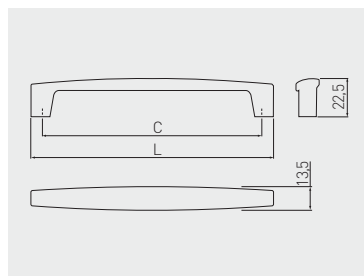

Griff TIVOLI
Poignée TIVOLI
Tirador TIVOLI

| C mm | L mm | |  | |  |
|---------|---------|----------------------------|---|---------------------------|---|
| 192 | 206 | Chrom chrome cromado | Schwarzchrom chrome noir negro cromado | Titan titan titanio | ZnAl |
| 320 | 334 | UZ-TIVOL-192-01 | UZ-TIVOL-192-12 | UZ-TIVOL-192-13 | |
| | | UZ-TIVOL-320-01 | UZ-TIVOL-320-12 | UZ-TIVOL-320-13 | |

Griff PRATO
Poignée PRATO
Tirador PRATO

| C mm | L mm | |  | |  |
|---------|---------|----------------------------|---|--|---|
| 160 | 189 | Chrom chrome cromado | Edelstahloptik acier brossé acero pulido | | ZnAl |
| 320 | 349 | UZ-PRATO-160-01 | UZ-PRATO-160-06 | | |
| | | UZ-PRATO-320-01 | UZ-PRATO-320-06 | | |