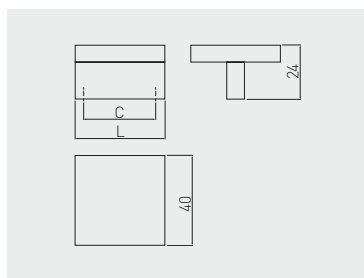

Griff UZ-40
Poignée UZ-40
Tirador UZ-40

NEW

C mm	L mm						
		Chrom chrome cromado	Nickel matt satiné satinado	Aluminium aluminium aluminio	Edelstahloptik acier brossé acero pulido	schwarz matt noir mat negro mate	ZnAl
32	40	UZ-40-032-01	UZ-40-032-02	UZ-40-032-05	UZ-40-032-06	UZ-40-032-20M	