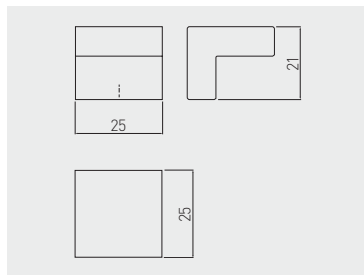

Griff UZ-55
Poignée UZ-55
Tirador UZ-55

	L mm			
		Chrom chrome cromado	Aluminium aluminium aluminio	ZnAl
Knopf bouton pomo	25	UZ-55-025-01	UZ-55-025-05