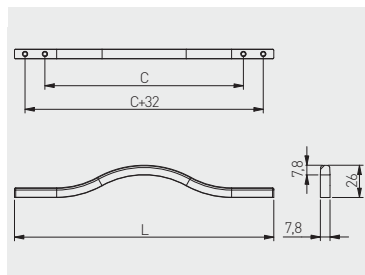

Griff VITO
Poignée VITO
Tirador VITO

 C mm	 L mm				
		Chrom chrome cromado	Aluminium aluminium aluminio	Altsilber argent ancien plata envejecida	ZnAl
160	210	UZ-VITO-160-01	UZ-VITO-160-05	UZ-VITO-160-07	
288	340	UZ-VITO-288-01	UZ-VITO-288-05	UZ-VITO-288-07	

 C mm	 L mm				
		Schwarzchrom chrome noir negro cromado	Gold Messing laiton doré latón dorado	schwarz matt noir mat negro mate	ZnAl
160	210	UZ-VITO-160-12	UZ-VITO-160-16	UZ-VITO-160-20M	
288	340	UZ-VITO-288-12	UZ-VITO-288-16	UZ-VITO-288-20M	