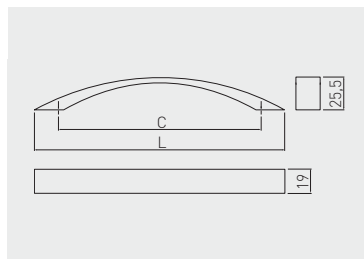

Griff CALABRIA  
Poignée CALABRIA  
Tirador CALABRIA

C mm	L mm			
		Chrom chrome cromado	Edelstahloptik acier brossé acero pulido	ZnAl
160	195	UZ-CALABRIA160-01	UZ-CALABRIA160-06	
192	224	UZ-CALABRIA192-01	UZ-CALABRIA192-06	
224	258	UZ-CALABRIA224-01	UZ-CALABRIA224-06	

Griff GENUA  
Poignée GENUA  
Tirador GENUA

NEW

C mm	L mm					
		Chrom chrome cromado	Nickel matt satiné satinado	Aluminium aluminium aluminio	schwarz matt noir mat negro mate	ZnAl
128	148	UZ-GENUA128-01	UZ-GENUA128-02	UZ-GENUA128-05	UZ-GENUA128-20M	
160	180	UZ-GENUA160-01	UZ-GENUA160-02	UZ-GENUA160-05	UZ-GENUA160-20M	