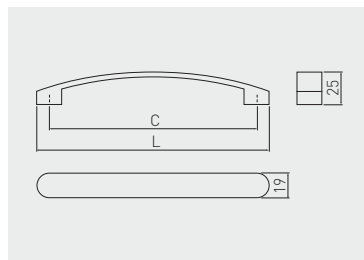

Griff CALABRIA  
Poignée CALABRIA  
Tirador CALABRIA

C mm	L mm			
		Chrom chrome cromado	Edelstahloptik acier brossé acero pulido	ZnAl
160	195	UZ-CALABRIA160-01	UZ-CALABRIA160-06	
192	224	UZ-CALABRIA192-01	UZ-CALABRIA192-06	
224	258	UZ-CALABRIA224-01	UZ-CALABRIA224-06	

Griff GENUA  
Poignée GENUA  
Tirador GENUA

NEW

C mm	L mm					
		Chrom chrome cromado	Nickel matt satiné satinado	Aluminium aluminium aluminio	schwarz matt noir mat negro mate	ZnAl
128	148	UZ-GENUA128-01	UZ-GENUA128-02	UZ-GENUA128-05	UZ-GENUA128-20M	
160	180	UZ-GENUA160-01	UZ-GENUA160-02	UZ-GENUA160-05	UZ-GENUA160-20M	