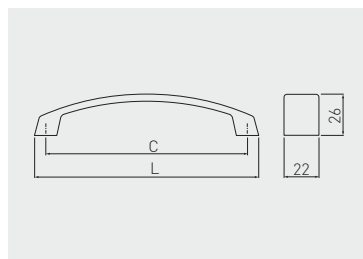

Griff G0
Poignée G0
Tirador G0

C mm	L mm				
		Chrom chrome cromado	Aluminium aluminium aluminio	Edelstahl acier brossé acero pulido	ZnAl
128	142	UZ-G0-128-01	UZ-G0-128-05	UZ-G0-128-06	
160	174	UZ-G0-160-01	UZ-G0-160-05	UZ-G0-160-06	
192	206	UZ-G0-192-01	UZ-G0-192-05	UZ-G0-192-06	
256	270	UZ-G0-256-01	UZ-G0-256-05	UZ-G0-256-06	

Griff UZ-G1
Poignée UZ-G1
Tirador UZ-G1

NEW

C mm	L mm						
		Chrom chrome cromado	Aluminium aluminium aluminio	Edelstahl acier brossé acero pulido	Titan titan titano	schwarz matt noir mat negro mate	ZnAl
128	142	UZ-G1-128-01	UZ-G1-128-05	UZ-G1-128-06	UZ-G1-128-13	UZ-G1-128-20M	
160	174	UZ-G1-160-01	UZ-G1-160-05	UZ-G1-160-06	UZ-G1-160-13	UZ-G1-160-20M	
192	206	UZ-G1-192-01	UZ-G1-192-05	UZ-G1-192-06	UZ-G1-192-13	UZ-G1-192-20M	
256	270	UZ-G1-256-01	UZ-G1-256-05	UZ-G1-256-06	UZ-G1-256-13	UZ-G1-256-20M	
320	334	UZ-G1-320-01	UZ-G1-320-05	UZ-G1-320-06	UZ-G1-320-13	UZ-G1-320-20M	
416	430	UZ-G1-416-01	UZ-G1-416-05	UZ-G1-416-06	-	-	