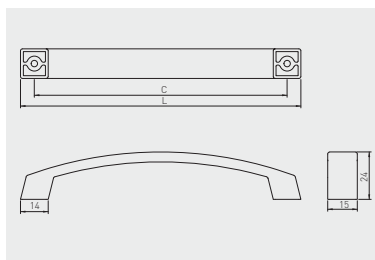

Griff G0
Poignée G0
Tirador G0

C mm	L mm				
		Chrom chrome cromado	Aluminium aluminium aluminio	Edelstahl acier brossé acero pulido	ZnAl
128	142	UZ-G0-128-01	UZ-G0-128-05	UZ-G0-128-06	
160	174	UZ-G0-160-01	UZ-G0-160-05	UZ-G0-160-06	
192	206	UZ-G0-192-01	UZ-G0-192-05	UZ-G0-192-06	
256	270	UZ-G0-256-01	UZ-G0-256-05	UZ-G0-256-06	

Griff UZ-G1
Poignée UZ-G1
Tirador UZ-G1

NEW

C mm	L mm						
		Chrom chrome cromado	Aluminium aluminium aluminio	Edelstahl acier brossé acero pulido	Titan titan titano	schwarz matt noir mat negro mate	ZnAl
128	142	UZ-G1-128-01	UZ-G1-128-05	UZ-G1-128-06	UZ-G1-128-13	UZ-G1-128-20M	
160	174	UZ-G1-160-01	UZ-G1-160-05	UZ-G1-160-06	UZ-G1-160-13	UZ-G1-160-20M	
192	206	UZ-G1-192-01	UZ-G1-192-05	UZ-G1-192-06	UZ-G1-192-13	UZ-G1-192-20M	
256	270	UZ-G1-256-01	UZ-G1-256-05	UZ-G1-256-06	UZ-G1-256-13	UZ-G1-256-20M	
320	334	UZ-G1-320-01	UZ-G1-320-05	UZ-G1-320-06	UZ-G1-320-13	UZ-G1-320-20M	
416	430	UZ-G1-416-01	UZ-G1-416-05	UZ-G1-416-06	-	-	