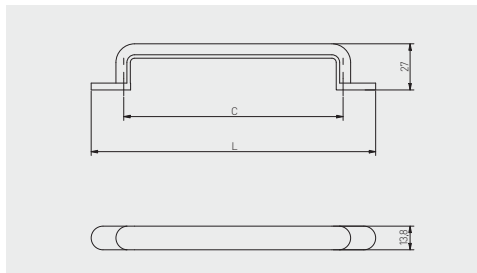

Griff OTTO  
Poignée OTTO  
Tirador OTTO

NEW

C mm	L mm				
		Edelstahl optik acier brossé acero pulido	Champagner champagne champaña	schwarz matt noir mat negro mate	ZnAl
128	166	UZ-OTTO-128-06	UZ-OTTO-128-90	UZ-OTTO-128-20M	
160	198	UZ-OTTO-160-06	UZ-OTTO-160-90	UZ-OTTO-160-20M	

CLASSIC

Griff EVER  
Poignée EVER  
Tirador EVER

NEW

C mm	L mm				
		Champagner champagne champaña	schwarz matt noir mat negro mate	ZnAl	
128	160	UZ-EVER-128-90	UZ-EVER-128-20M		