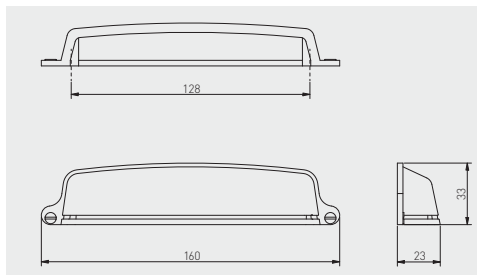

Griff OTTO  
Poignée OTTO  
Tirador OTTO

NEW

C mm	L mm				
		Edelstahl optik acier brossé acero pulido	Champagner champagne champaña	schwarz matt noir mat negro mate	ZnAl
128	166	UZ-OTTO-128-06	UZ-OTTO-128-90	UZ-OTTO-128-20M	
160	198	UZ-OTTO-160-06	UZ-OTTO-160-90	UZ-OTTO-160-20M	

CLASSIC

Griff EVER  
Poignée EVER  
Tirador EVER

NEW

C mm	L mm				
		Champagner champagne champaña	schwarz matt noir mat negro mate	ZnAl	
128	160	UZ-EVER-128-90	UZ-EVER-128-20M		