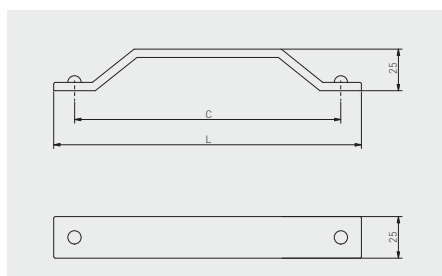

Griff FLOW
Poignée FLOW
Tirador FLOW

NEW

 C mm	 L mm				
		Edelstahl optik acier brossé acero pulido	Champagner champagne champaña	schwarz matt noir mat negro mate	ZnAl
128	200	UZ-FLOW-128-06	UZ-FLOW-128-90	UZ-FLOW-128-20M	
192	270	UZ-FLOW-192-06	UZ-FLOW-192-90	UZ-FLOW-192-20M	

Griff STEP
Poignée STEP
Tirador STEP

NEW

 C mm	 L mm			
		Altsilber argent ancien plata envejecida	schwarz matt noir mat negro mate	ZnAl
160	185	UZ-STEP-160-07	UZ-STEP-160-20M	