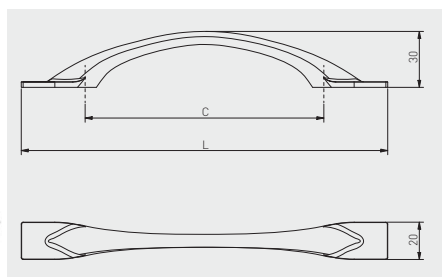

Griff FLOW
Poignée FLOW
Tirador FLOW

NEW

 C mm	 L mm				
		Edelstahl optik acier brossé acero pulido	Champagner champagne champaña	schwarz matt noir mat negro mate	ZnAl
128	200	UZ-FLOW-128-06	UZ-FLOW-128-90	UZ-FLOW-128-20M	
192	270	UZ-FLOW-192-06	UZ-FLOW-192-90	UZ-FLOW-192-20M	

Griff STEP
Poignée STEP
Tirador STEP

NEW

 C mm	 L mm			
		Altsilber argent ancien plata envejecida	schwarz matt noir mat negro mate	ZnAl
160	185	UZ-STEP-160-07	UZ-STEP-160-20M	