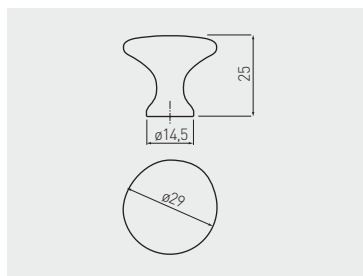

Knopf UDINE
Bouton UDINE
Pomo UDINE

	Chrom chrome cromado	Nickel matt satiné satinado	Aluminium aluminium aluminio	Edelstahl optik acier brossé acero pulido	ZnAl
Knopf bouton pomo	GZ-UDINE-1-01	GZ-UDINE-1-02	GZ-UDINE-1-05	GZ-UDINE-1-06	

	weiß matt blanc mat blanco mate	Schwarzchrom chrome noir negro cromado	schwarz matt noir mat negro mate	ZnAl
Knopf bouton pomo	GZ-UDINE-1-10M	GZ-UDINE-1-12N	GZ-UDINE-1-20M