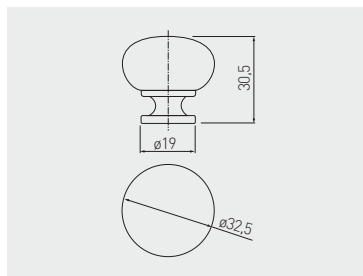

Knopf BERGAMO
Bouton BERGAMO
Pomo BERGAMO

	Chrom chrome cromado	Nickel matt satiné satinado	Aluminium aluminium aluminio	Edelstahl optik acier brossé acero pulido	Stahl acier acero
Knopf bouton pomo	GS-BERGA-1-01	GS-BERGA-1-02	GS-BERGA-1-05	GS-BERGA-1-06	