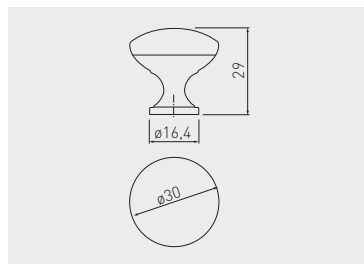

Griff TERNI  
Bouton TERNI  
Pomo TERNI

NEW

	Chrom chrome cromado	Nickel matt satiné satinado	Aluminium aluminium aluminio	Edelstahl optik acier brossé acero pulido	gebürstetes Altmessing laiton antique brossé latón envejecido pulido
Knopf bouton pomo	GZ-TERNI-1-01	GZ-TERNI-1-02	GZ-TERNI-1-05	GZ-TERNI-1-06	GZ-TERNI-1-09