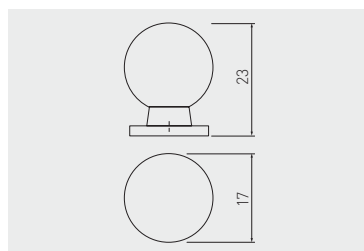

Griff GZ-1155
Bouton GZ-1155
Pomo GZ-1155

	Chrom chrome cromado	ZnAl
Knopf bouton pomo	GZ-WP1155-01