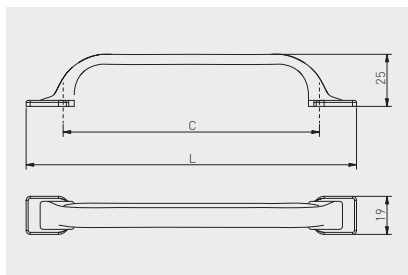

Griff RETRIS
Poignée RETRIS
Tirador RETRIS

NEW

C mm	L mm				
		Altmessing laiton ancien latón envejecido	Altsilber argent ancien plata envejecida	schwarz matt noir mat negro mate	ZnAl
128	165	UZ-RETRIS-128-04	UZ-RETRIS-128-07	UZ-RETRIS-128-20M	

Griff ARDEA
Bouton ARDEA
Pomo ARDEA

C mm	L mm		
		gebürstetes Altmessing laiton antique brossé latón envejecido pulido	ZnAl
96	115	UZ-ARDEA-96-09	
Knopf bouton pomo	-	GZ-ARDEA-1-09	