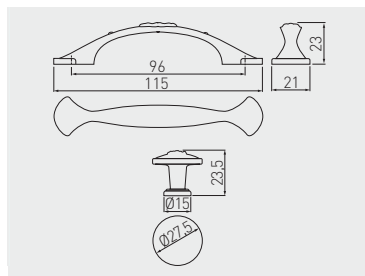

Griff RETRIS
Poignée RETRIS
Tirador RETRIS

NEW

C mm	L mm				
		Altmessing laiton ancien latón envejecido	Altsilber argent ancien plata envejecida	schwarz matt noir mat negro mate	ZnAl
128	165	UZ-RETRIS-128-04	UZ-RETRIS-128-07	UZ-RETRIS-128-20M	

Griff ARDEA
Bouton ARDEA
Pomo ARDEA

C mm	L mm		
		gebürstetes Altmessing laiton antique brossé latón envejecido pulido	ZnAl
96	115	UZ-ARDEA-96-09	
Knopf bouton pomo	-	GZ-ARDEA-1-09	