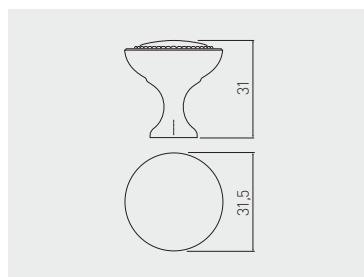

Knopf IMPERIA
Bouton IMPERIA
Tirador IMPERIA

RETRO

	Nickel matt satiné satinado	gebürstetes Titan titane brossé titanio envejecido	schwarz matt noir mat negro mate	Aluminium aluminium aluminio
Knopf bouton pomo	GA-IMPER-1-02B	GA-IMPER-1-11	GA-IMPER-1-20M	

Griff UZ-71C
Poignée UZ-71C
Tirador UZ-71C

C mm	L mm	Chrom chrome cromado	ZnAl, Glas ZnAl, verre ZnAl, vidrio
96	118	UZ-71C096-01	
Knopf bouton pomo		GZ-71C024-01	