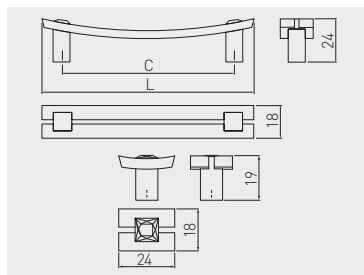

Knopf IMPERIA
Bouton IMPERIA
Tirador IMPERIA

RETRO

	Nickel matt satiné satinado	gebürstetes Titan titane brossé titanio envejecido	schwarz matt noir mat negro mate	Aluminium aluminium aluminio
Knopf bouton pomo	GA-IMPER-1-02B	GA-IMPER-1-11	GA-IMPER-1-20M	

Griff UZ-71C
Poignée UZ-71C
Tirador UZ-71C

C mm	L mm	Chrom chrome cromado	ZnAl, Glas ZnAl, verre ZnAl, vidrio
96	118	UZ-71C096-01	
Knopf bouton pomo		GZ-71C024-01	